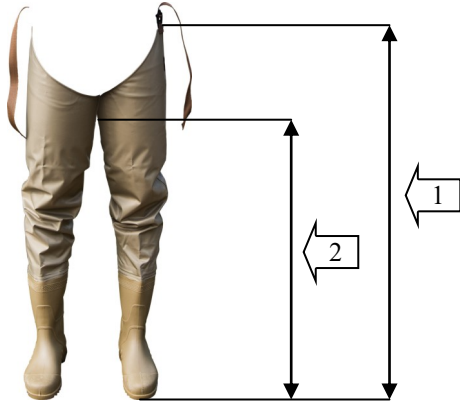

Таблица размеров вейдеров EFL

Номер на рисунке	1	2	
Размер	Длина внешнего шва, см	Длина внутреннего шва, см	Размер сапога
M	103	88	40-41
L	103	88	42-43
XL	103	88	44-45
XXL	103	88	45-46