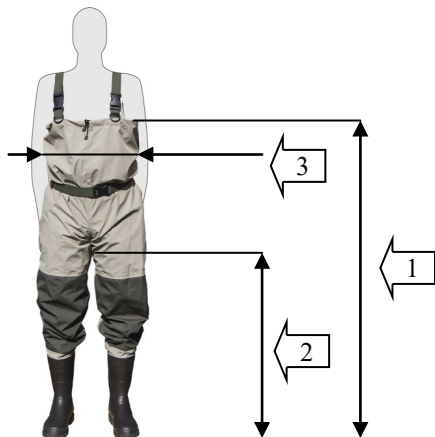

Таблица размеров вейдеров ЕАВ

Номер на рисунке	1	2	3	
Размер	Длина внешнего шва, см	Длина внутреннего шва, см	Обхват по груди, см	Размер сапога
S	142	89	104	40-42
M	145	94	114	42-43
L	149	94	124	43-44
XL	156	99	134	44-45
XXL	164	102	144	44-45